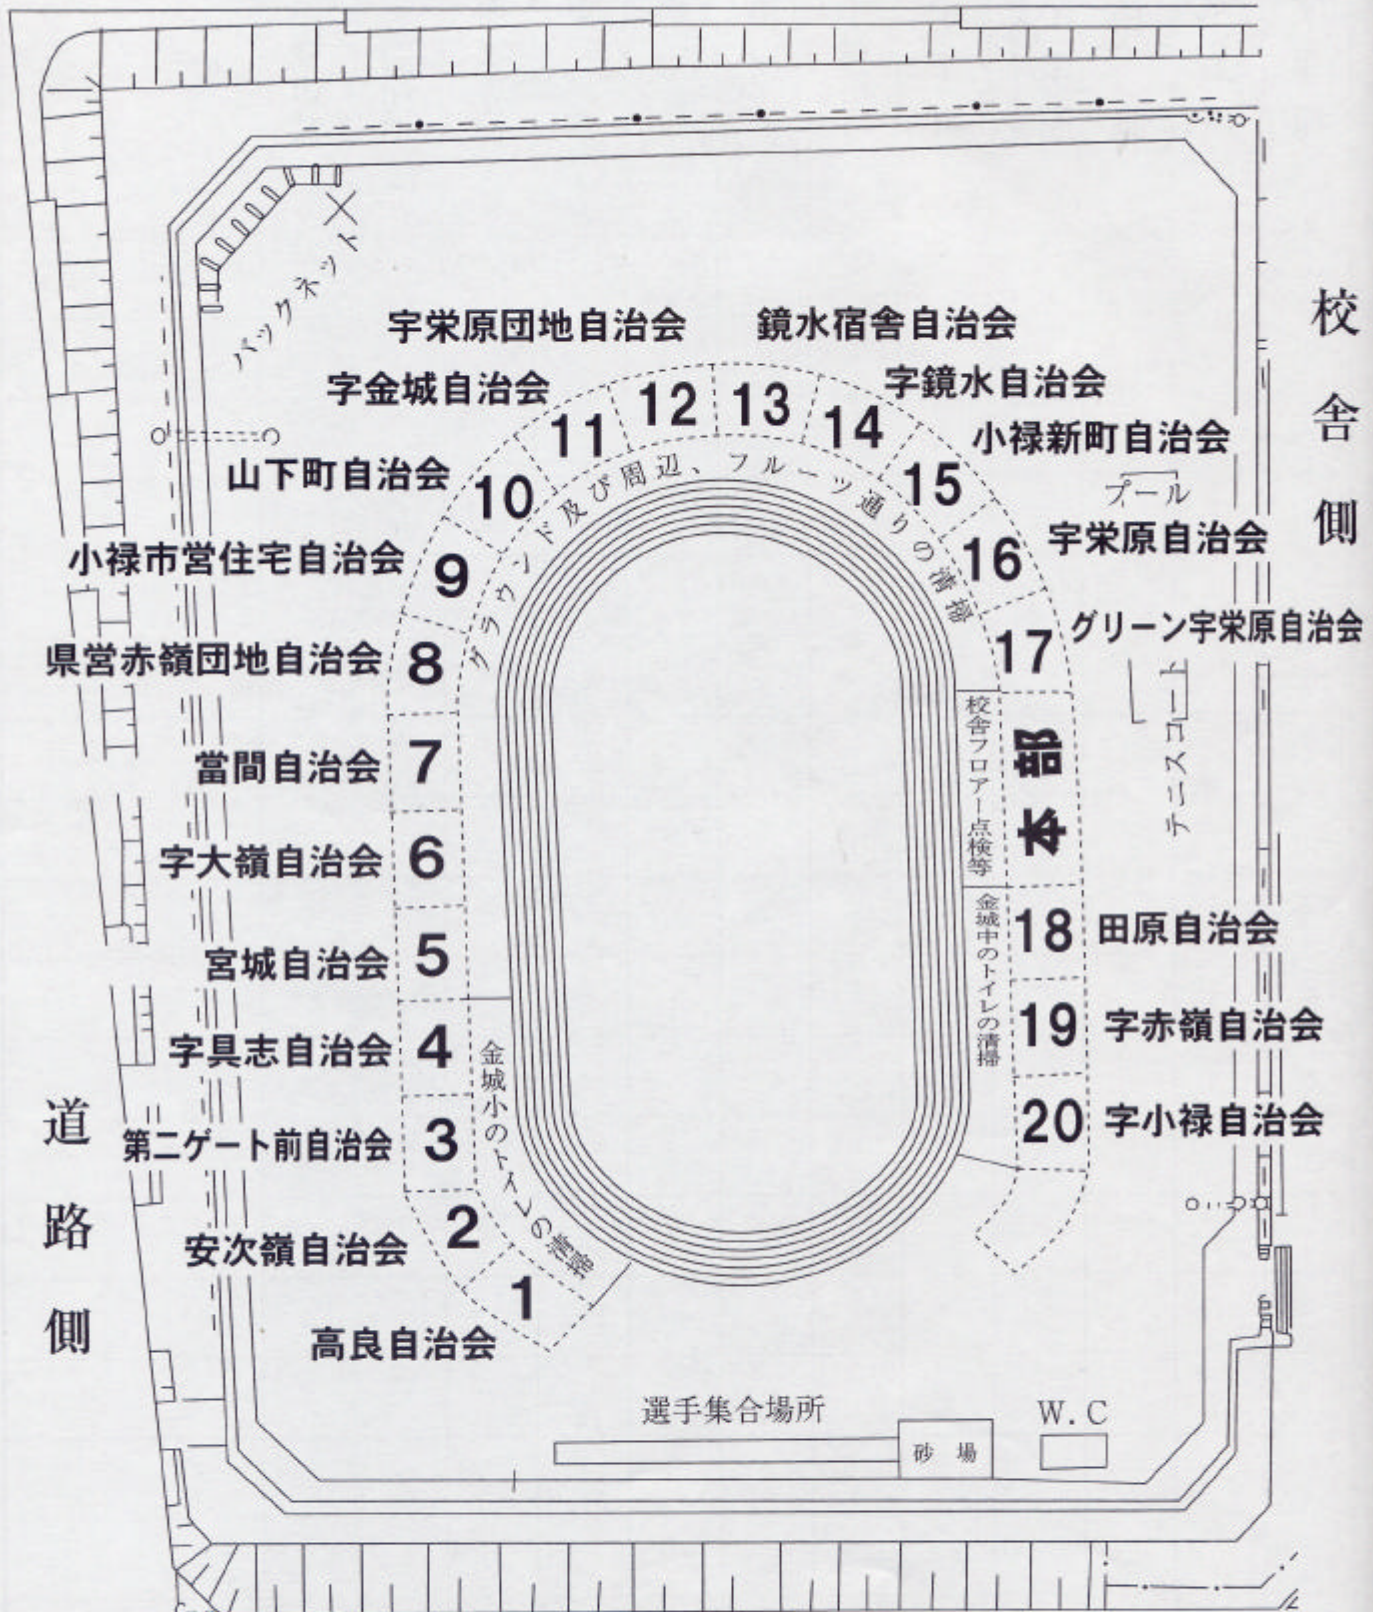

自治会配置図

金城中運動場

テントは4日の場内整備終了後（午後5時予定）に設営してください。